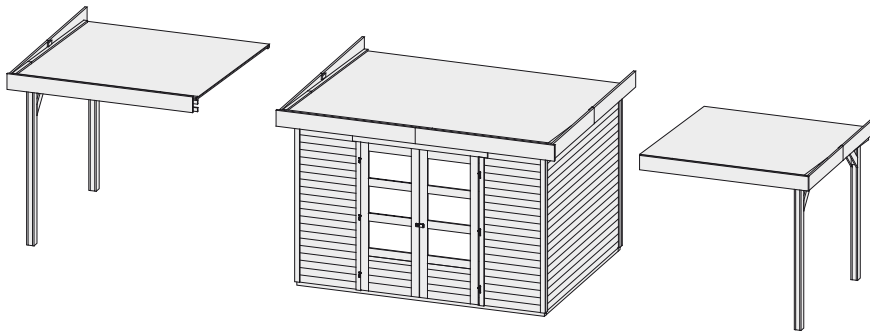

Zubehör Exklusiv

Produktinformation

Schleppdach 73045

Außenmaße		B 224 × T 298 cm
Dachstand		B 240 × T 331 cm
Firsthöhe		H 216 cm
Dach		16 mm Dachplatte
Dachfläche		5,7 m ²
Inkl Bitumendachbelag (Zur Ersteindeckung!)		1 Rolle (10 m ²)
Bedarf Schindeln		-
Bedarf selbstklebende Dachfolie	(Haus & Schleppdach)	5 Rollen
Bedarf selbstklebende Bitumendachbahn		-
Pfosten		2 Stück (95 × 90 mm)
Paketmaße	(Schleppdach)	B 300 × T 104 × H 25 cm / 160 kg
Paketmaße	(Schleppdach & Wände)	-
Erhältliches Zubehör (gegen Aufpreis):		• Selbstklebende Dacheindeckung

Anbauposition

Draufsicht (in mm):